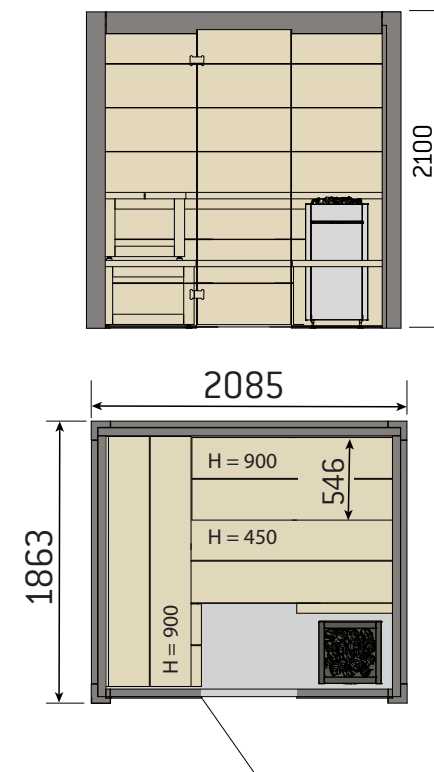

Jeżeli przestrzeń w Twoim ogrodzie jest ograniczona lub całkowicie jej brakuje: Modele Harvia Solide dostępne są także w wersji do montowania wewnątrz pomieszczeń. Sauny przeznaczone do montażu wewnątrz pomieszczeń są także dostępne w wersji stanowiącej ciekawe połączenie jasnego odcienia drewna świerkowego i czerni. Saunę możesz także wyposażyć w ściankę ze szkła Duo, która przepuszcza do pomieszczenia światło i ciepło, a także wybrać ławę, która odpowiada Twoim potrzebom.

Ława Solide z długim wyższym poziomem (standard)

Ława Solide z osobnymi miejscami

Ława Scala wykonana z hartowanego drewna sosnowego

Sauna wewnętrzna Harvia Solide

Sauna przeznaczona do montażu wewnątrz budynków. Obejmuje belki ścienne i sufitowe, okna, szklane drzwi, piec elektryczny Harvia Virta oraz oświetlenie.