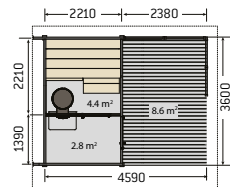

Wybierz i zamów produkt na stronie harvia.com

LOKALIZACJA

WIELKOŚĆ

PIECE

ŁAWY

OŚWIETLENIE

SAUNY ZEWNĘTRZNE

SLD02PS

SAUNY WEWNĘTRZNE