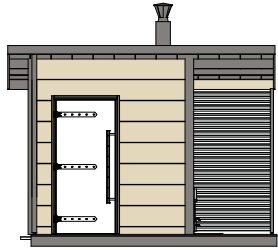

**Harvia Solide
Outdoor 1**

Najbardziej kompaktowa wersja obejmująca wyłącznie pomieszczenie sauny.

**Harvia Solide
Outdoor 2**

Model o średnich rozmiarach obejmujący saunę, przebieralnię i strefę zewnętrzną.

**Harvia Solide
Outdoor 3**

Najbardziej kompleksowe rozwiązanie obejmujące saunę, przebieralnię, kabinę oraz strefę zewnętrzną.

**Wybierz wersję najlepiej
dopasowaną
do Twoich potrzeb.**