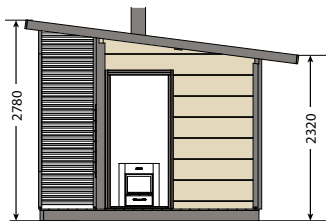

Nowy wymiar Twojego domu

Sauny Harvia Solide sprawiają, że relaks w zaciszu domowym nabierze zupełnie nowego wymiaru. Ten wyjątkowy model to znacznie więcej niż tylko zwykła sauna ogrodowa. Dzięki prostej konstrukcji można ją dopasować do nowoczesnych budynków mieszkalnych. Zewnętrzne ściany sauny można pomalować na kolor współgrający ze ścianami domu lub pozostawić je w oryginalnym, jasnym odcieniu drewna świerkowego, z którym kontrastują czarne, stylowe detale. Sauny Harvia Solide dostępne są w trzech rozmiarach, dzięki czemu możesz wybrać rozwiązanie najlepiej dopasowane do Twojego ogrodu.

SLD01PS

**Harvia Solide
Outdoor 1**

Najbardziej kompaktowa wersja obejmująca wyłącznie pomieszczenie sauny.

SLD02PS

**Harvia Solide
Outdoor 2**

Model o średnich rozmiarach obejmujący saunę, przebieralnię i strefę zewnętrzną.