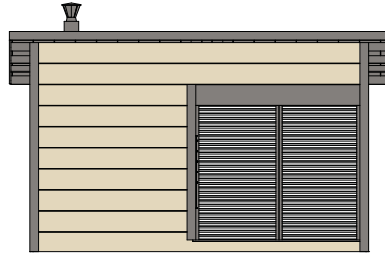

W prezentowanym modelu komorę pieca napełnia się drewnem od zewnątrz, dzięki czemu może ona służyć również jako kominek. Ściana Duo wykonana z półprzezroczystego szkła w odcieniu białej satyny stanowi piękną ozdobę wnętrza sauny Harvia Solide, a dodatkowo przepuszcza światło i ciepło do salonu.

SLD01PS

**Harvia Solide
Outdoor 1**

Najbardziej kompaktowa wersja obejmująca wyłącznie pomieszczenie sauny.

SLD02PS

**Harvia Solide
Outdoor 2**

Model o średnich rozmiarach obejmujący saunę, przebieralnię i strefę zewnętrzną.