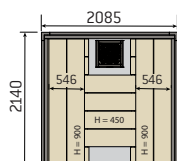

SAUNY WEWNĘTRZNE

S2119LD

S2122LD

S2125LD

Virta HL110

Cilindro 110 EE

Harvia Forte

Ława Scala wykonana z hartowanego drewna sosnowego