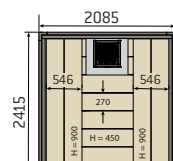

SAUNY WEWNĘTRZNE

S2119LD

S2122LD

S2125LD

Virta HL110

Cilindro 110 EE

Harvia Forte

Ława Scala wykonana z hartowanego drewna sosnowego