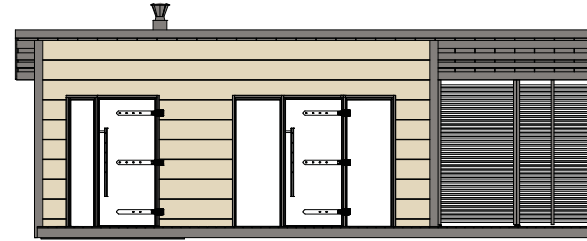

Nowy wymiar Twojego domu

Sauny Harvia Solide sprawiają, że relaks w zaciszu domowym nabierze zupełnie nowego wymiaru. Ten wyjątkowy model to znacznie więcej niż tylko zwykła sauna ogrodowa. Dzięki prostej konstrukcji można ją dopasować do nowoczesnych budynków mieszkalnych. Zewnętrzne ściany sauny można pomalować na kolor współgrający ze ścianami domu lub pozostawić je w oryginalnym, jasnym odcieniu drewna świerkowego, z którym kontrastują czarne, stylowe detale. Sauny Harvia Solide dostępne są w trzech rozmiarach, dzięki czemu możesz wybrać rozwiązanie najlepiej dopasowane do Twojego ogrodu.

SLD01PS

**Harvia Solide
Outdoor 1**

Najbardziej kompaktowa wersja obejmująca wyłącznie pomieszczenie sauny.

SLD02PS

**Harvia Solide
Outdoor 2**

Model o średnich rozmiarach obejmujący saunę, przebieralnię i strefę zewnętrzną.

SLD03PS

**Harvia Solide
Outdoor 3**

Najbardziej kompleksowe rozwiązanie obejmujące saunę, przebieralnię, kabinę oraz strefę zewnętrzną.

**Wybierz wersję najlepiej
dopasowaną
do Twoich potrzeb.**

Sauna to idealne uzupełnienie Twojego domu

Jeżeli przestrzeń w Twoim ogrodzie jest ograniczona lub całkowicie jej brakuje: Modele Harvia Solide dostępne są także w wersji do montowania wewnątrz pomieszczeń. Sauny przeznaczone do montażu wewnątrz pomieszczeń są także dostępne w wersji stanowiącej ciekawe połączenie jasnego odcienia drewna świerkowego i czerni. Saunę możesz także wyposażyć w ściankę ze szkła Duo, która przepuszcza do pomieszczenia światło i ciepło, a także wybrać ławę, która odpowiada Twoim potrzebom.