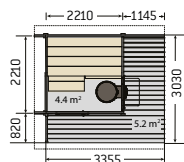

Wybierz i zamów produkt na stronie harvia.com

LOKALIZACJA

WIELKOŚĆ

PIECE

ŁAWY

OŚWIETLENIE

SAUNY ZEWNĘTRZNE

SLD01PS