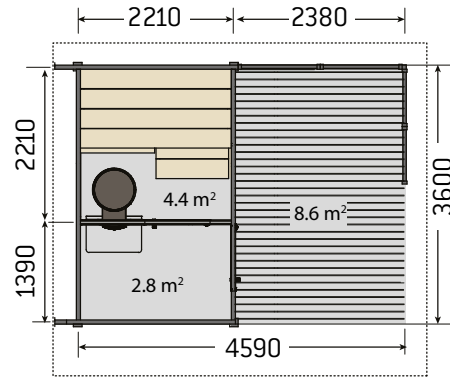

SLD01PS

**Harvia Solide
Outdoor 1**

Najbardziej kompaktowa wersja obejmująca wyłącznie pomieszczenie sauny.

SLD02PS

**Harvia Solide
Outdoor 2**

Model o średnich rozmiarach obejmujący saunę, przebieralnię i strefę zewnętrzną.