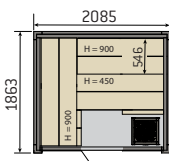

SAUNY WEWNĘTRZNE

S2119LD

S2122LD

S2125LD

Virta HL110

Cilindro 110 EE

Harvia Forte

Ława Scala wykonana z hartowanego drewna sosnowego