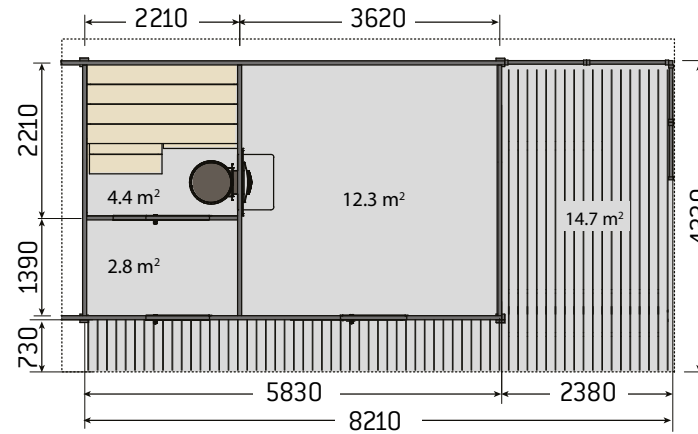

SLD01PS

**Harvia Solide
Outdoor 1**

Najbardziej kompaktowa wersja obejmująca wyłącznie pomieszczenie sauny.

SLD02PS

**Harvia Solide
Outdoor 2**

Model o średnich rozmiarach obejmujący saunę, przebieralnię i strefę zewnętrzną.