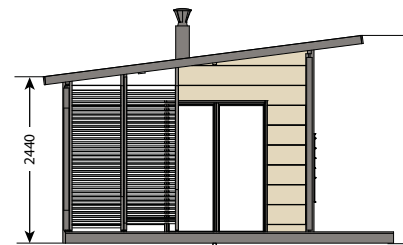

Nowy wymiar Twojego domu

Sauny Harvia Solide sprawiają, że relaks w zaciszu domowym nabierze zupełnie nowego wymiaru. Ten wyjątkowy model to znacznie więcej niż tylko zwykła sauna ogrodowa. Dzięki prostej konstrukcji można ją dopasować do nowoczesnych budynków mieszkalnych. Zewnętrzne ściany sauny można pomalować na kolor współgrający ze ścianami domu lub pozostawić je w oryginalnym, jasnym odcieniu drewna świerkowego, z którym kontrastują czarne, stylowe detale. Sauny Harvia Solide dostępne są w trzech rozmiarach, dzięki czemu możesz wybrać rozwiązanie najlepiej dopasowane do Twojego ogrodu.

SLD01PS

**Harvia Solide
Outdoor 1**

Najbardziej kompaktowa wersja obejmująca wyłącznie pomieszczenie sauny.

SLD02PS

**Harvia Solide
Outdoor 2**

Model o średnich rozmiarach obejmujący saunę, przebieralnię i strefę zewnętrzną.

SLD03PS

**Harvia Solide
Outdoor 3**

Najbardziej kompleksowe rozwiązanie obejmujące saunę, przebieralnię, kabinę oraz strefę zewnętrzną.

**Wybierz wersję najlepiej
dopasowaną
do Twoich potrzeb.**

Sauna to idealne uzupełnienie Twojego domu

Jeżeli przestrzeń w Twoim ogrodzie jest ograniczona lub całkowicie jej brakuje: Modele Harvia Solide dostępne są także w wersji do montowania wewnątrz pomieszczeń. Sauny przeznaczone do montażu wewnątrz pomieszczeń są także dostępne w wersji stanowiącej ciekawe połączenie jasnego odcienia drewna świerkowego i czerni. Saunę możesz także wyposażyć w ściankę ze szkła Duo, która przepuszcza do pomieszczenia światło i ciepło, a także wybrać ławę, która odpowiada Twoim potrzebom.