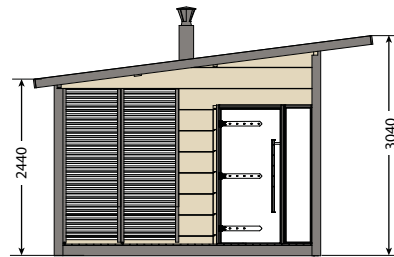

SLD01PS

**Harvia Solide
Outdoor 1**

Najbardziej kompaktowa wersja obejmująca wyłącznie pomieszczenie sauny.

SLD02PS

**Harvia Solide
Outdoor 2**

Model o średnich rozmiarach obejmujący saunę, przebieralnię i strefę zewnętrzną.