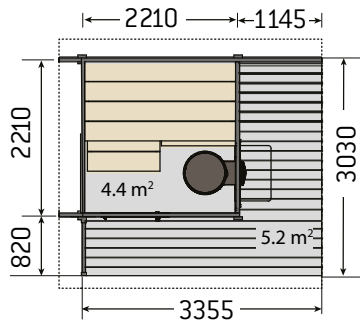

SLD01PS

**Harvia Solide
Outdoor 1**

Najbardziej kompaktowa wersja obejmująca wyłącznie pomieszczenie sauny.

SLD02PS

**Harvia Solide
Outdoor 2**

Model o średnich rozmiarach obejmujący saunę, przebieralnię i strefę zewnętrzną.