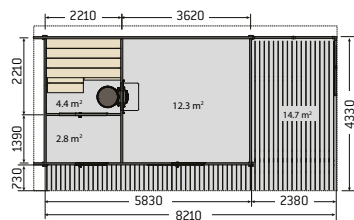

Outdoor 1

Outdoor 2

SLD03PS

Outdoor 3